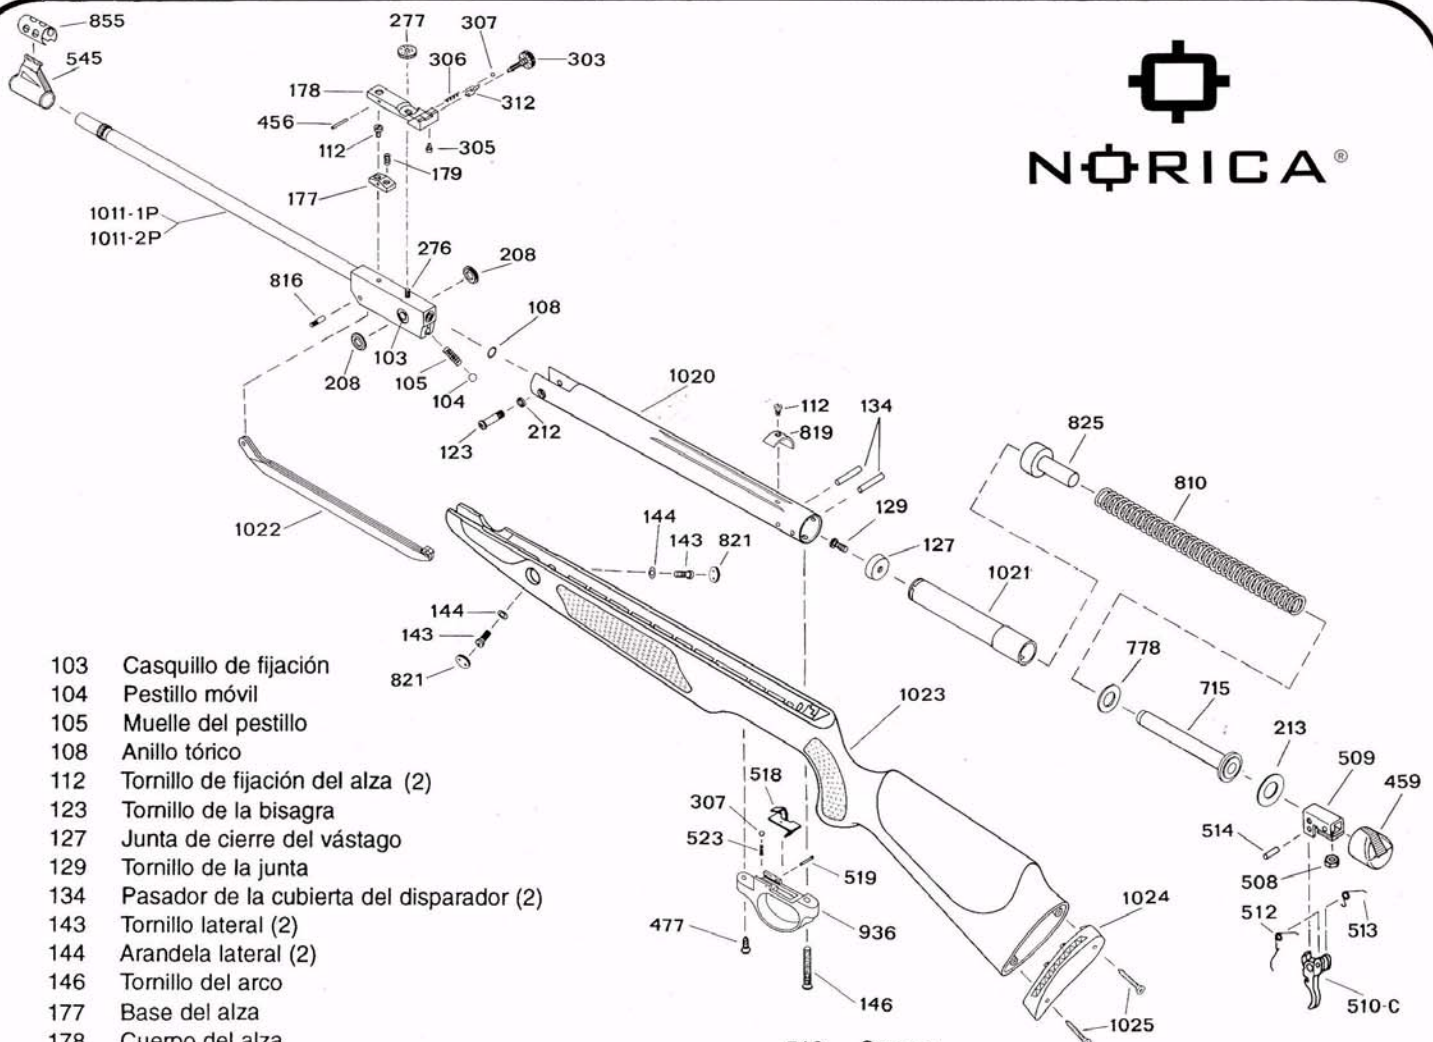

CARABINA MOD. DRAGON

- 103 Casquillo de fijación
- 104 Pestillo móvil
- 105 Muelle del pestillo
- 108 Anillo tórico
- 112 Tornillo de fijación del alza (2)
- 123 Tornillo de la bisagra
- 127 Junta de cierre del vástago
- 129 Tornillo de la junta
- 134 Pasador de la cubierta del disparador (2)
- 143 Tornillo lateral (2)
- 144 Arandela lateral (2)
- 146 Tornillo del arco
- 177 Base del alza
- 178 Cuerpo del alza
- 179 Muelle del alza
- 208 Arandela de la bisagra (2)
- 212 Arandela de frenado del tornillo de la bisagra
- 213 Arandela de la guía del muelle real
- 276 Espárrago del alza
- 277 Tuerca reguladora del alza
- 303 Rueda selectora del alza
- 305 Tornillo de fijación de la rueda selectora
- 306 Muelle de la rueda selectora
- 307 Bola del alza (2)
- 312 Visual del alza fibra óptica
- 345 Alza fibra óptica completa
- 456 Pasador del alza
- 459 Tapón del tubo
- 477 Tirafondo del arco guardamonte
- 508 Tuerca de fijación del tornillo del arco guardamonte
- 509 Cubierta del disparador
- 510-C Conjunto del enganche del disparador
- 512 Muelle del disparador
- 513 Muelle del enganche
- 514 Pasador del disparador
- 515 Conjunto del disparador

- 518 Seguro
- 519 Pasador del seguro
- 523 Muelle del seguro
- 545 Punto de mira fibra óptica
- 715 Guía del muelle real
- 778 Arandela anterior de la guía del muelle real
- 810 Muelle real
- 816 Pasador de la palanca
- 819 Tope del visor
- 821 Tapón lateral (2)
- 825 Suplemento del vástago
- 855 Cubierta del punto de mira
- 927 Conjunto del arco guardamonte - seguro
- 936 Arco guardamonte
- 1011-1P Conjunto del cañón cal. 4,5
- 1011-2P Conjunto del cañón cal. 5,5
- 1020 Conjunto del tubo de compresión
- 1021 Conjunto del vástago
- 1022 Palanca de compresión
- 1023 Culata de fibra antichoque
- 1024 Cantonera
- 1025 Tirafondo de la cantonera (2)